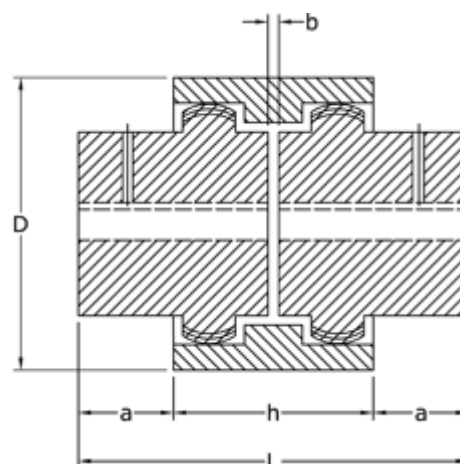

Varenummer: 3310048N38
Beskrivelse: Koblingshalvpart Tandex 48N
Boring 38H7 m/not og skrue

Mål

$a = 27$

$b = 4$

$C = 50$

$d = 68.0$

$D = 100$

$F = 38H7$

$f = M8$

$h = 50$

$L = 104$

$P = 10$