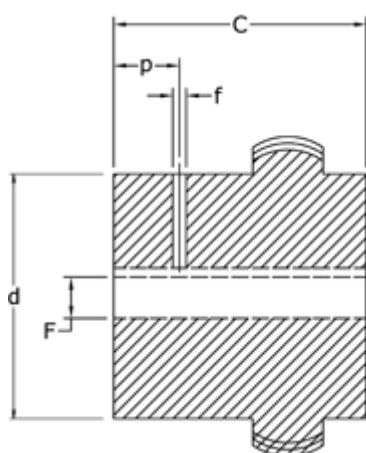

Varenummer: 3310048N38
Beskrivelse: Koblingshalvpart Tandex 48N
Boring 38H7 m/not og skrue

Mål

$a = 27$

$b = 4$

$C = 50$

$d = 68.0$

$D = 100$

$F = 38H7$

$f = M8$

$h = 50$

$L = 104$

$P = 10$